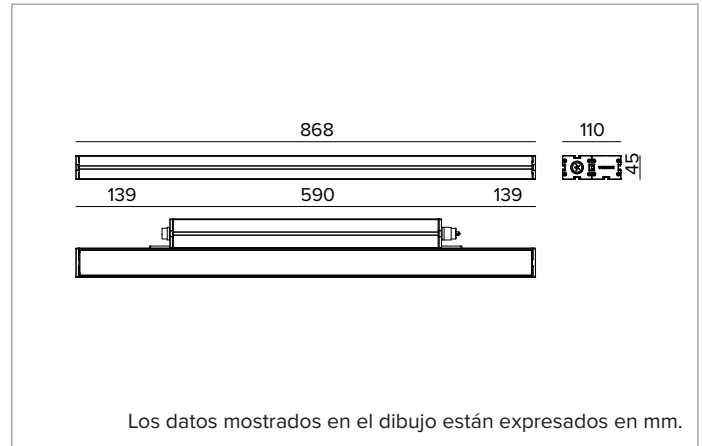

E0543WWH827ELBC | JEDI NOVA 55 Proyector Side Box Proyector lineal orientable de LED

		2700K	H(m)	D1(m)	D2(m)	E _{max} (lx)	
		Ra80	29°	75°			
Fixture Power		34W	1	0.52	1.54	3949	
Source Flux		5262lm	2	1.05	3.08	987	
Fixture Flux		4020lm	3	1.57	4.62	439	
Efficacy		117lm/W	4	2.10	6.16	247	
TS2116	I _{max} =772cd/klm	I _{max}	4061cd	5	2.62	7.70	158

Flujo luminaria: 4020lm

Rendimiento luminoso: 117lm/W

Seguridad fotobiológica: Conforme al grupo de riesgo RG1 (Riesgo Bajo)

CARACTERÍSTICAS MECÁNICAS

Cuerpo de aluminio extruido anodizado 15μ. Pantalla plana de cristal extra claro de 5mm de espesor. Cuerpo de la luminaria orientable respecto a la superficie de instalación mediante estribos accesorios.

Color y acabado: Cobre bruñido

Dimensiones: L=868mm

Peso: 4,4Kg

Versión: STANDARD

Grado de protección: IP66,IP67,IP68,IP69

Resistencia mecánica: IK07

CARACTERÍSTICAS ELÉCTRICAS

Driver integrado, en la versión ON-OFF (posicionado lateralmente al cuerpo óptico). Equipado con cableado pasante con conectores IN/OUT para instalación de panel con sellado longitudinal (el sellado limita el riesgo de ascenso de la humedad hacia el driver / cuerpo óptico). Luminaria compatible con EN 60598-2-22 para suministro de energía desde un sistema de emergencia centralizado CPSS (Central Power Supply System), no incorporado en la luminaria - áreas de alto riesgo excluidas. La potencia y el flujo predeterminados son 100% en CA y 100% en CC.